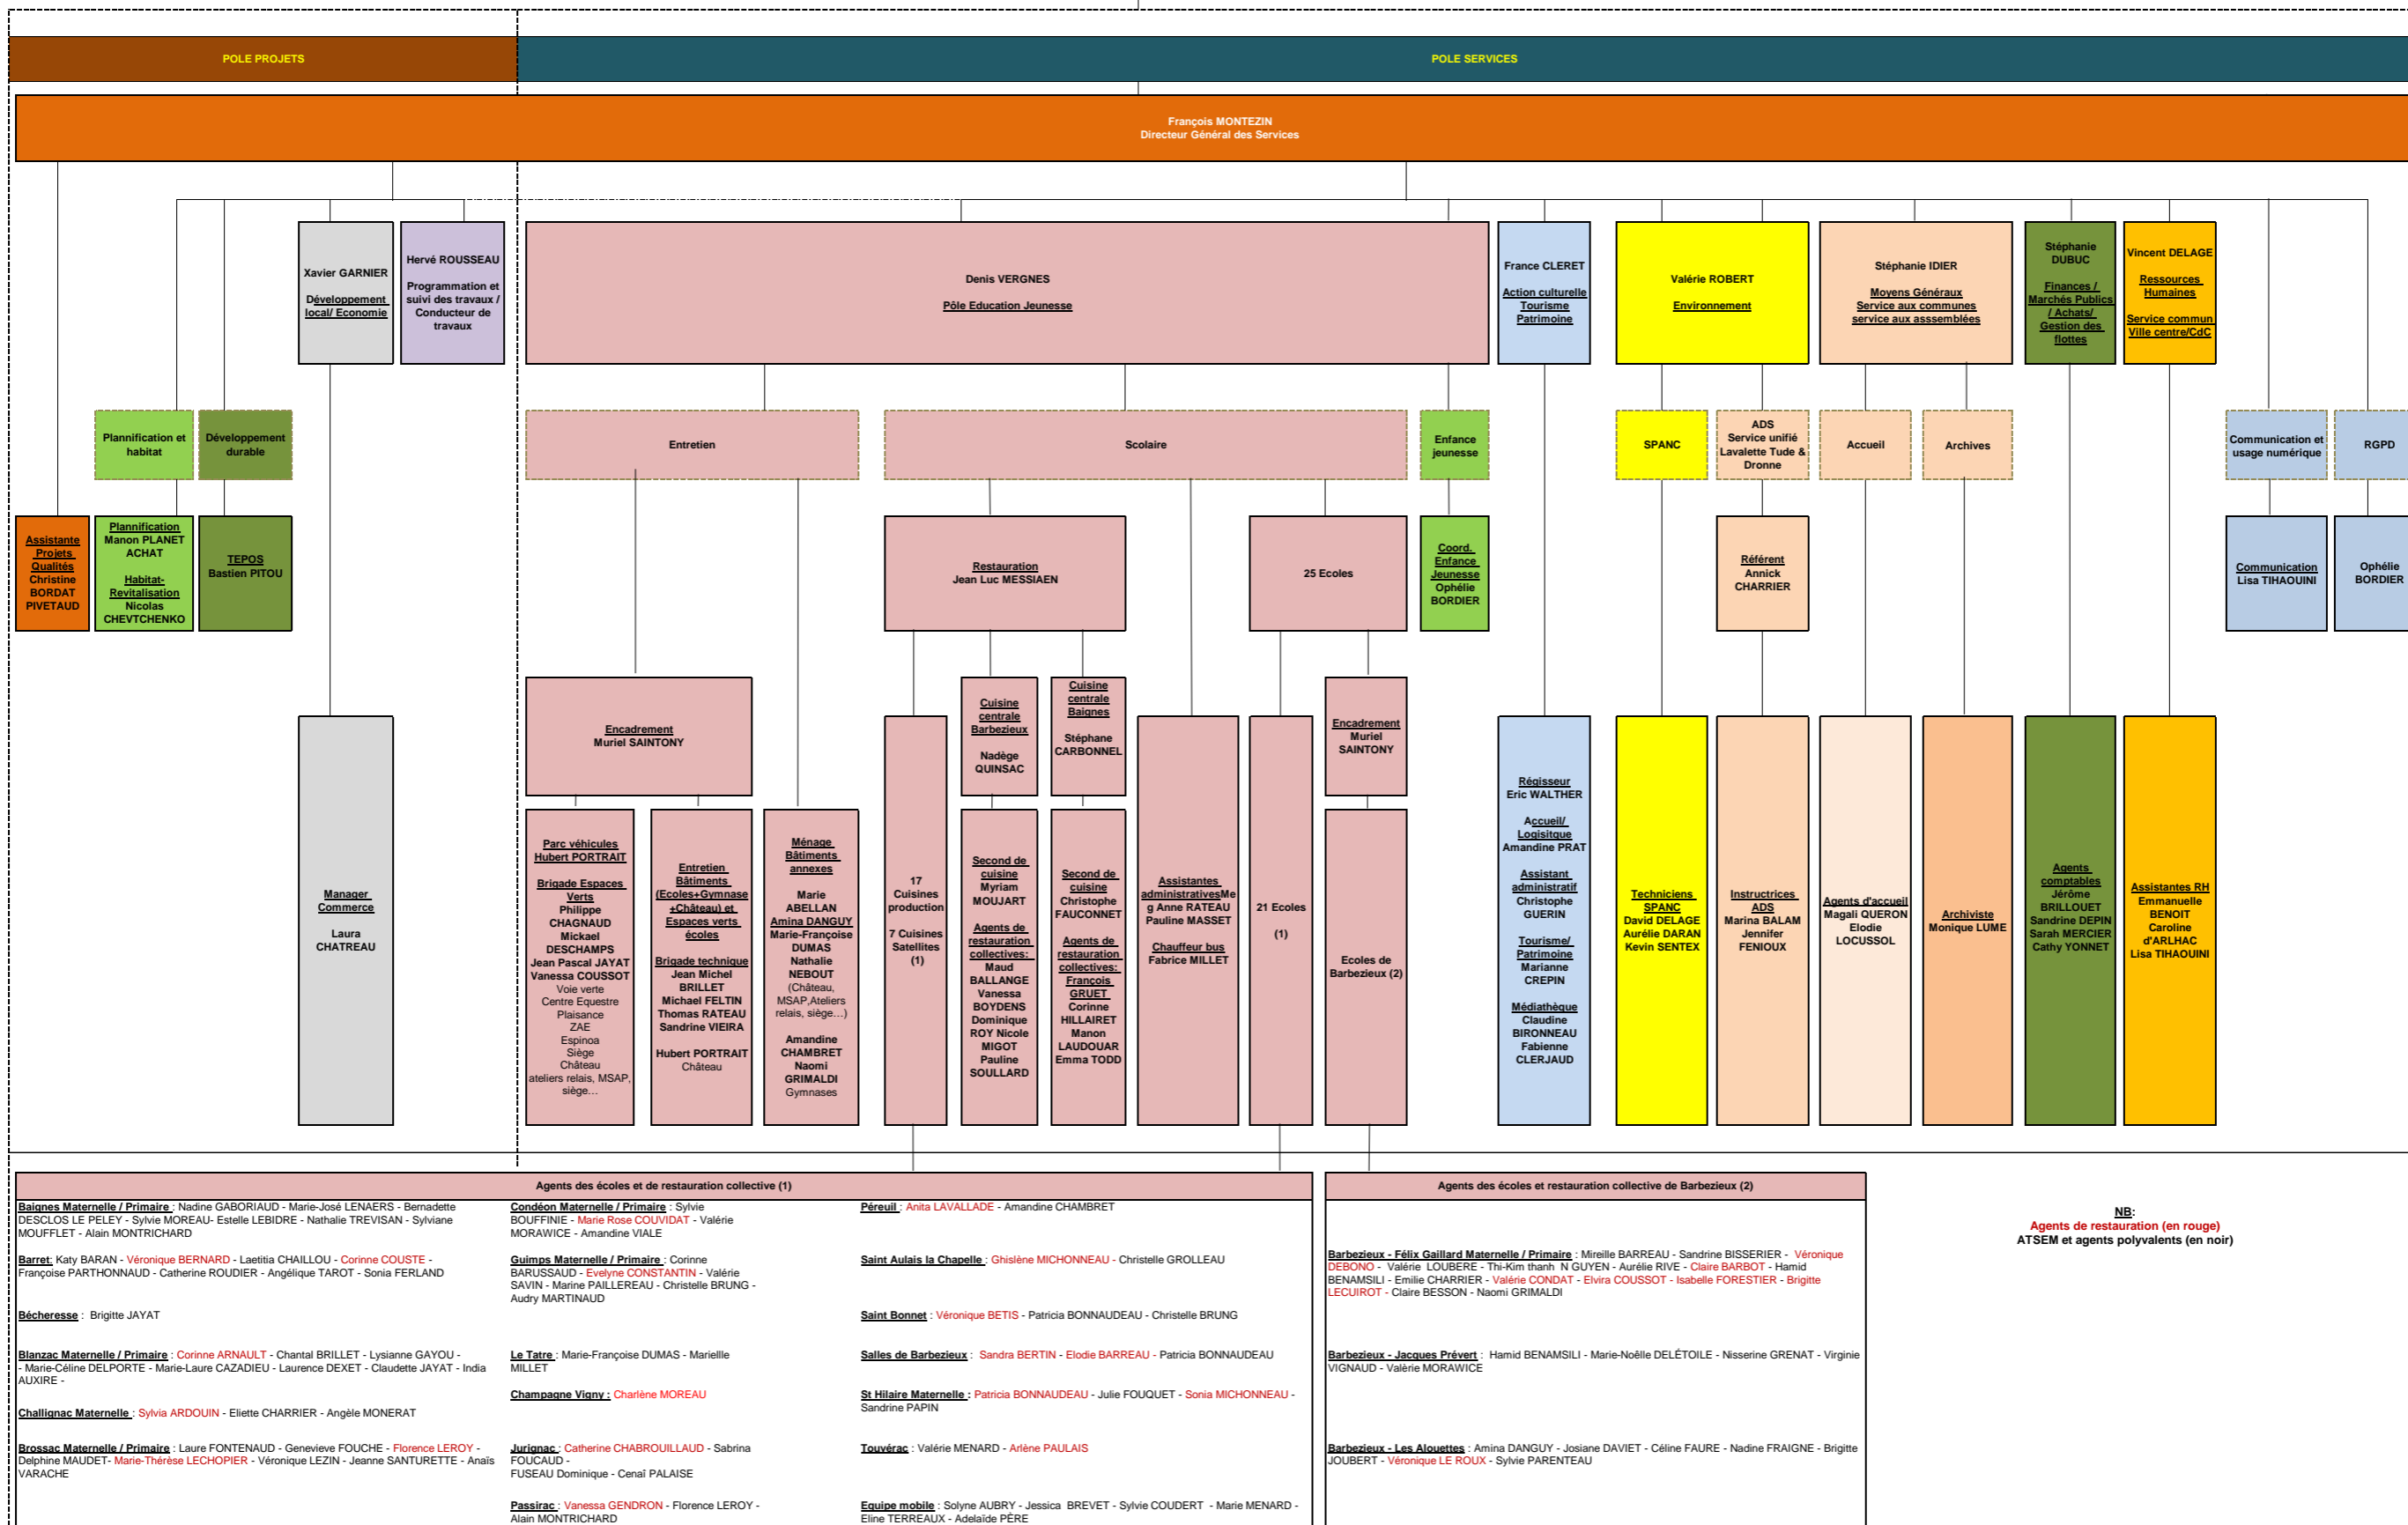

ORGANIGRAMME CdC 4B - DECEMBRE 2018

Version du 21 décembre 2018

Jacques CHABOT
PRESIDENT

Agents des écoles et de restauration collective (1)

Baignes Maternelle / Primaire: Nadine GABORIAUD - Marie-José LENAERS - Bernadette DESCLOS LE PELEY - Sylvie MOREAU - Estelle LEBIDRE - Nathalie TREVISAN - Sylviane MOUFFLET - Alain MONTRICHARD	Condéon Maternelle / Primaire: Sylvie BOUFFINIE - Marie Rose COUVIDAT - Valérie MORAWICE - Amandine VIALE	Péruil: Anita LAVALLADE - Amandine CHAMBRET
Barret: Katy BARAN - Véronique BERNARD - Laetitia CHAILLOU - Corinne COUSTE - Françoise PARTHONNAUD - Catherine ROUDIER - Angélique TAROT - Sonia FERLAND	Guimps Maternelle / Primaire: Corinne BARUSSAUD - Evelyne CONSTANTIN - Valérie SAVIN - Marine PAILLIEREAU - Christelle BRUNG - Audry MARTINAUD	Saint Aulais la Chapelle: Ghislène MICHONNEAU - Christelle GROLEAU
Bécheresse: Brigitte JAYAT		Saint Bonnet: Véronique BETIS - Patricia BONNAUDEAU - Christelle BRUNG
Bianzac Maternelle / Primaire: Corinne ARNAULT - Chantal BRILLET - Lysianne GAYOU - Marie-Céline DELPORTE - Marie-Laure CAZADIEU - Laurence DEXET - Claudette JAYAT - India AUXIRE -	Le Tatre: Marie-Françoise DUMAS - Marielle MILLET	Salles de Barbezieux: Sandra BERTIN - Elodie BARREAU - Patricia BONNAUDEAU
Challignac Maternelle: Sylvie ARDOUIN - Elette CHARRIER - Angèle MONERAT	Champagne Vignay: Charlène MOREAU	St Hilaire Maternelle: Patricia BONNAUDEAU - Julie FOUQUET - Sonia MICHONNEAU - Sandrine PAPIN
Brossac Maternelle / Primaire: Laure FONTENAUD - Genevieve FOCHE - Florence LEROY - Delphine MAUDET - Marie-Thérèse LECHOPIER - Véronique LEZIN - Jeanne SANTURETTE - Anaïs VARACHE	Jurignac: Catherine CHABROUILLAUD - Sabrina FOUCAUD - FUSEAU Dominique - Cenia PALAISE	Touvézac: Valérie MENARD - Arléne PAULAIS
	Passirac: Vanessa GENDRON - Florence LEROY - Alain MONTRICHARD	Equipe mobile: Solyne AUBRY - Jessica BREVET - Sylvie COUDERT - Marie MENARD - Eline TERREAUX - Adelaïde PÈRE